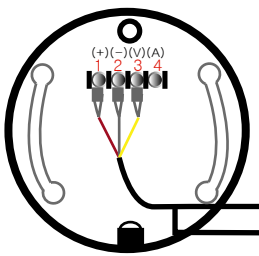

1

전원
영상

연장케이블

2

1- ⊕
2- ⊖
3- 영상

전원
영상

연장케이블

3 카메라쪽

4 컴퓨터쪽

5 AV CABLE

200m를 연장

1 적외선과의 연결

2 돔카메라와 연결

4 5 의연결