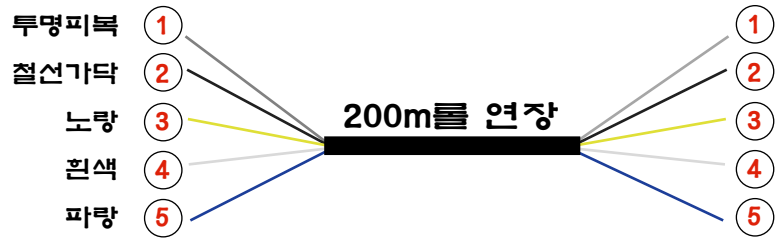

1

전원
영상

연장케이블

2

1- ⊕
2- ⊖
3- 영상

전원
영상

연장케이블

3 카메라쪽

4 컴퓨터쪽

5 AV CABLE

200m를 연장

1 적외선과의 연결

2 돔카메라와 연결

4 5 의연결