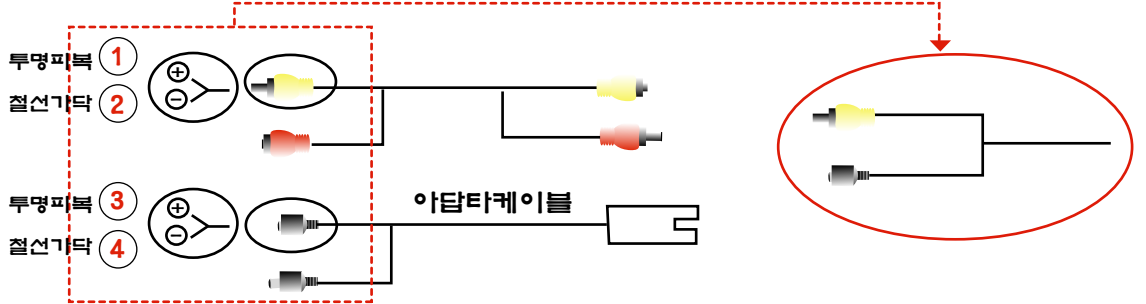

1

전원
영상

연장케이블

2

1- ⊕
2- ⊖
3- 영상

전원
영상

연장케이블

3 카메라쪽

4 컴퓨터쪽

5 AV CABLE

200m를 연장

1 적외선과의 연결

2 돔카메라와 연결

4 5 의연결